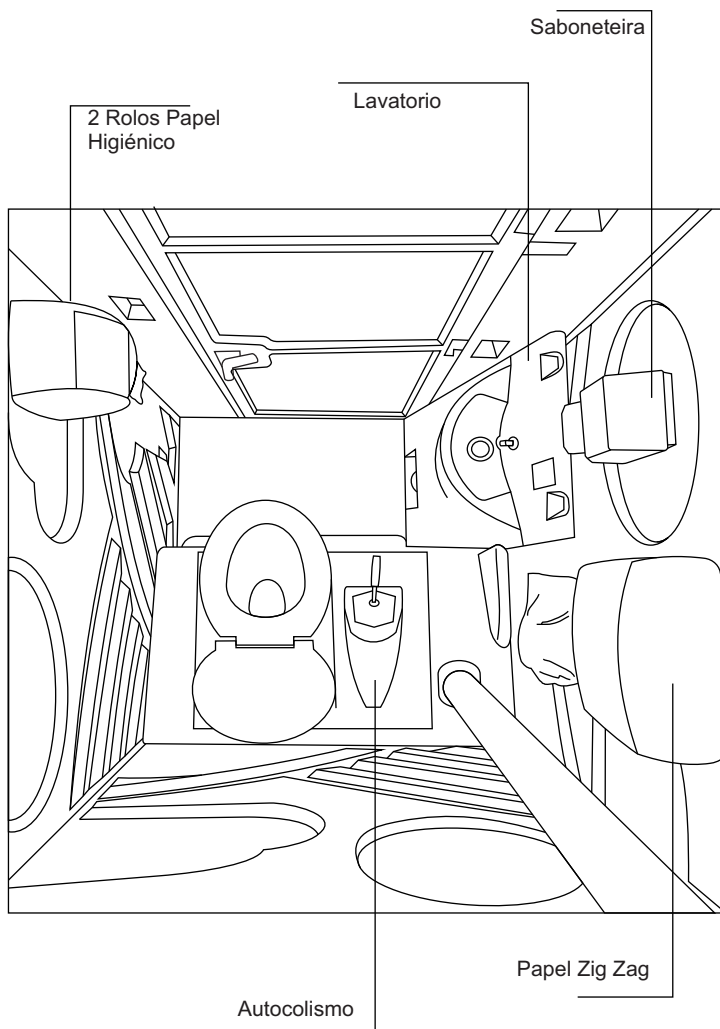

Sanitários Eventos

Sanitário Festival VIP

Características Gerais

- Não necessita de água Canalizada
- Não necessita de ligação á rede de Saneamento
- Material em polietileno de alta resistência.
- Tanque com produto químico anti-odores e anti-bactérias.
- Tubo de Ventilação.
- Chão de plástico anti-derrapante
- Sistema de segurança relativamente á porta.
- Tecto translucido
- Não necessita de ligação ao esgoto.
- Sanita em polietileno com tampa interior que não permite ver os resíduos
- Autoclismo reciclável
- Lavatório com reservatório de água de 40 Litros e com bomba de pé.
- Suporte para 2 Rolos de papel Higiénico.
- Suporte de toalhas para as mãos "ZIG ZAG" Folha dupla.
- Saboneteira
- Iluminação (opcional)

Dimensões

Peso: 93 kg
Altura: 2.30 m
Largura: 1.22 m
Largura da Porta: 0.80 m
Altura da Porta: 1.92
Profundidade : 1.22 m
Capacidade do Tanque: 265 L