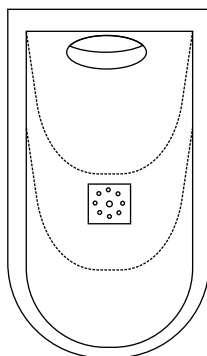

Urinol

Mini Urinol

Dimensões

Profundidade : 55cm

Largura: 26 cm

Altura: 91 cm

Peso: 6.3 kg

- Fácil de Transportar
- Fácil manutenção
- Fácil distribuição em obra
- Capacidade para 42L

Urinol Quádruplo

Dimensões

Profundidade : 1.15 m

Largura: 1.15 m

Altura: 2.05 m

Peso: 90 kg

- Quatro utilizadores Simultaneias
- Fácil manutenção
- Capacidade para 450 L